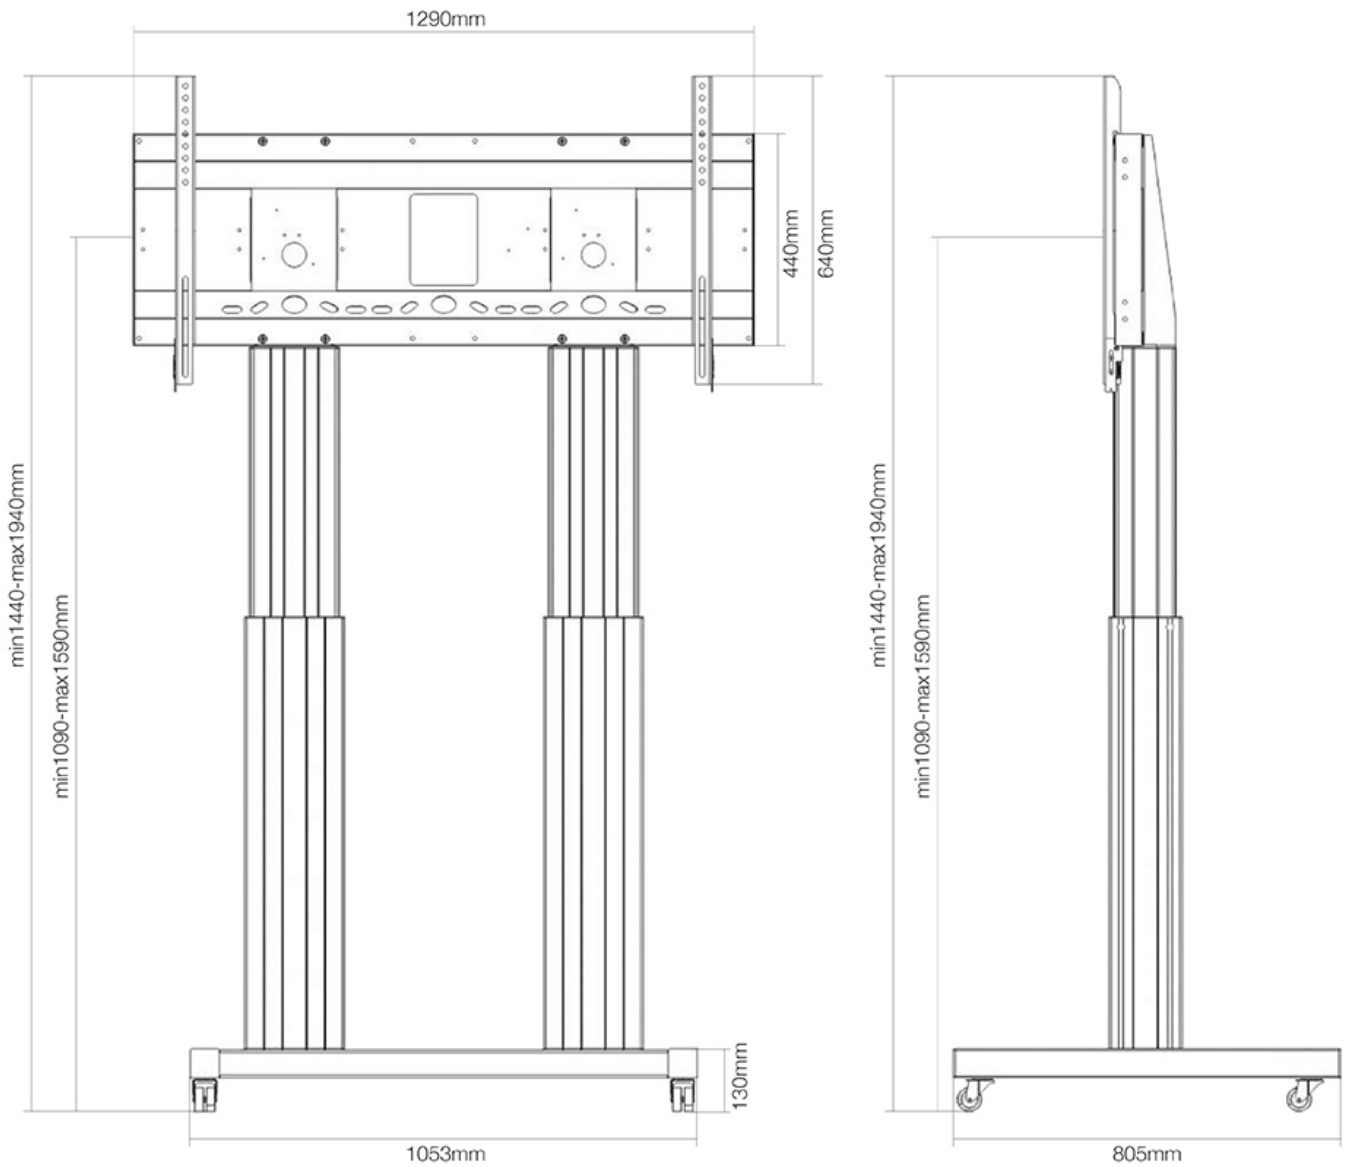

PLASMA-M2600SILVER NEOMOUNTS MOTORISIERTER

Neomounts